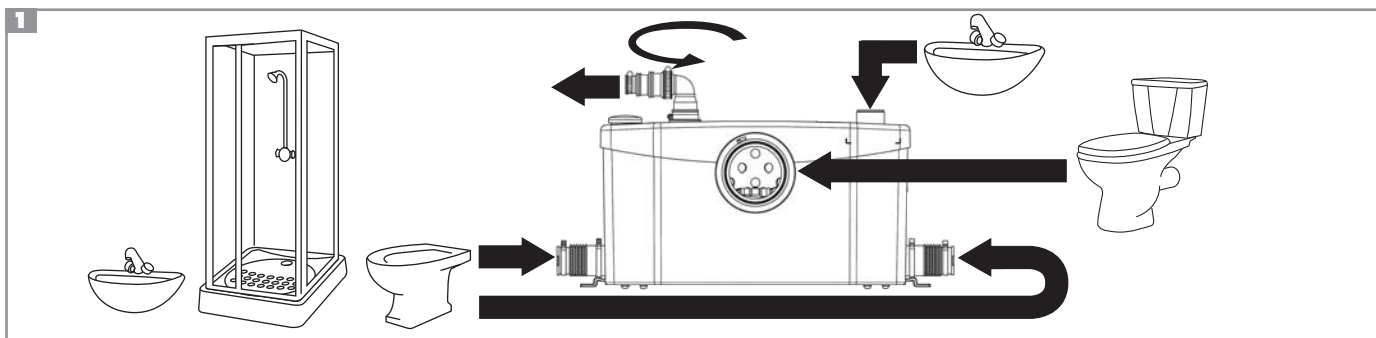

SFA

420
12.07
IND1-01

FERMÉ
CLOSED
ZU
CHIUSO
VASTDRAAIEN
CERRADO
FECHADO

STÁNGD
LUKKET
STENGT
KIINNI
ZAMKNIETET
RÖGZITETT
ЗАКРЫТО

7 suite

2^{ème} possibilité de branchement du lavabo
 2nd possibility for connection of wash basin
 Zweite Möglichkeit eines Waschtischanschlusses
 Per collegare un lavabo al vostro apparecchio
 esiste anche questa possibilità
 Tweede mogelijkheid voor aansluiting van een wastafel
 2a posibilidad de conexión del lavabo
 2º possibilidade de ligação do lavatório
 Ytterligere möjlighet till anslutning av t.ex. tvättställ
 Flere måter for tilkobling av servant
 Alternativ mulighed for tilslutning af håndvask
 Druga możliwość podłączenia umywalki
 Вторая возможность подключения умывальника

8

SANIPLUS®
 Société Française d'Assainissement
EN 12050-3

LA03-P30
 220 - 240 V - 50 Hz - 400 W - IP44
 1,9A - ⚡ (Class I) - 6,4 KG

12

14