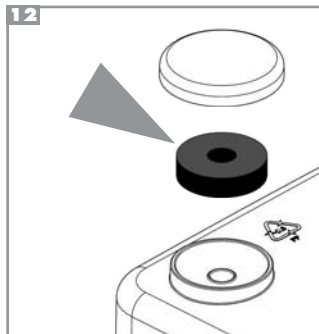

7 suite

2ème possibilité de branchement du lavabo
2nd possibility for connection of wash basin
Zweite Möglichkeit eines Waschtischanschlusses
Per collegare un lavabo al vostro apparecchio
esiste anche questa possibilità
Tweede mogelijkheid voor aansluiting van een wastafel
2a posibilidad de conexión del lavabo
2º possibilidade de ligação do lavatório
Ytterligere möjlighet till anslutning av t.ex. tvättställ
Flere måter for tilkobling av servant
Alternativ mulighed for tilslutning af håndvask
Druga możliwość podłączenia umywalki
Вторая возможность подключения умывальника

8

SANIPLUS®
Société Française d'Assainissement
EN 12050-3

LA03-P30
220 - 240 V - 50 Hz - 400 W - IP44
1,9A - ⚡ (Class I) - 6,4 KG

12

14