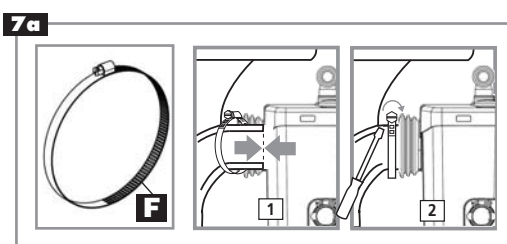

SFA

420
12.07
IND1-01

FERMÉ
CLOSED
ZU
CHIUSO
VASTDRAAIEN
CERRADO
FECHADO

STÁNGD
LUKKET
STENGT
KIINNI
ZAMKNIETET
RÖGZITETT
ЗАКРЫТО

7 suite

2^{ème} possibilité de branchement du lavabo
 2nd possibility for connection of wash basin
 Zweite Möglichkeit eines Waschtischanschlusses
 Per collegare un lavabo al vostro apparecchio
 esiste anche questa possibilità
 Tweede mogelijkheid voor aansluiting van een wastafel
 2a posibilidad de conexión del lavabo
 2º possibilidade de ligação do lavatório
 Ytterligere möjlighet till anslutning av t.ex. tvättställ
 Flere måter for tilkobling av servant
 Alternativ mulighed for tilslutning af håndvask
 Druga możliwość podłączenia umywalki
 Вторая возможность подключения умывальника