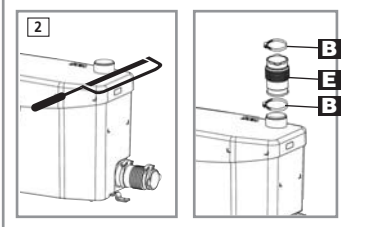

SFA

420
12.07
IND1-01

FERMÉ
CLOSED
ZU
CHIUSO
VASTDRAAIEN
CERRADO
FECHADO

STÁNGD
LUKKET
STENGT
KIINNI
ZAMKNIETET
RÖGZITETT
ЗАКРЫТО

7 suite

2^{ème} possibilité de branchement du lavabo
 2nd possibility for connection of wash basin
 Zweite Möglichkeit eines Waschtischanschlusses
 Per collegare un lavabo al vostro apparecchio
 esiste anche questa possibilità
 Tweede mogelijkheid voor aansluiting van een wastafel
 2a posibilidad de conexión del lavabo
 2º possibilidade de ligação do lavatório
 Ytterligere möjlighet till anslutning av t.ex. tvättställ
 Flere måter for tilkobling av servant
 Alternativ mulighed for tilslutning af håndvask
 Druga możliwość podłączenia umywalki
 Вторая возможность подключения умывальника