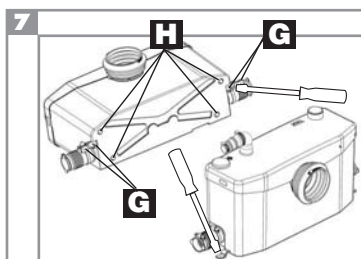

SFA

420
12.07
IND1-01

FERMÉ
CLOSED
ZU
CHIUSO
VASTDRAAIEN
CERRADO
FECHADO

STÁNGD
LUKKET
STENGT
KIINNI
ZAMKNIETET
RÖGZITETT
ЗАКРЫТО

7 suite

2^{ème} possibilité de branchement du lavabo
 2nd possibility for connection of wash basin
 Zweite Möglichkeit eines Waschtischanschlusses
 Per collegare un lavabo al vostro apparecchio
 esiste anche questa possibilità
 Tweede mogelijkheid voor aansluiting van een wastafel
 2a posibilidad de conexión del lavabo
 2º possibilidade de ligação do lavatório
 Ytterligere möjlighet till anslutning av t.ex. tvättställ
 Flere måter for tilkobling av servant
 Alternativ mulighed for tilslutning af håndvask
 Druga możliwość podłączenia umywalki
 Вторая возможность подключения умывальника