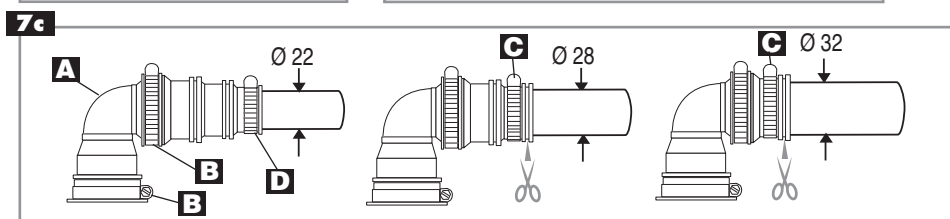

SFA

420
12.07
IND1-01

FERMÉ
CLOSED
ZU
CHIUSO
VASTDRAAIEN
CERRADO
FECHADO

STÁNGD
LUKKET
STENGT
KIINNI
ZAMKNIETET
RÖGZITETT
ЗАКРЫТО

7 suite

2^{ème} possibilité de branchement du lavabo
 2nd possibility for connection of wash basin
 Zweite Möglichkeit eines Waschtischanschlusses
 Per collegare un lavabo al vostro apparecchio
 esiste anche questa possibilità
 Tweede mogelijkheid voor aansluiting van een wastafel
 2a posibilidad de conexión del lavabo
 2º possibilidade de ligação do lavatório
 Ytterligere möjlighet till anslutning av t.ex. tvättställ
 Flere måter for tilkobling av servant
 Alternativ mulighed for tilslutning af håndvask
 Druga możliwość podłączenia umywalki
 Вторая возможность подключения умывальника