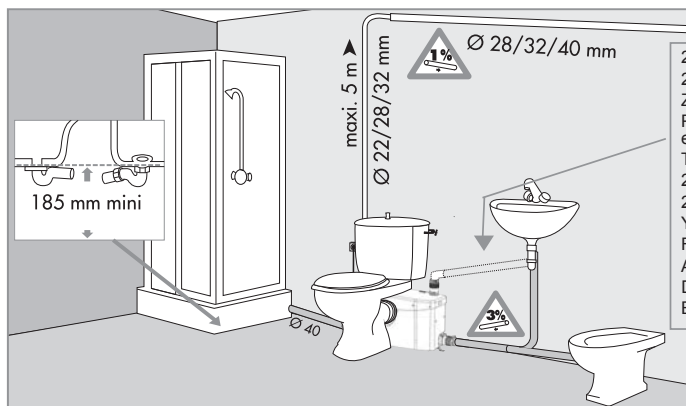

SFA

420
12.07
IND1-01

FERMÉ
CLOSED
ZU
CHIUSO
VASTDRAAIEN
CERRADO
FECHADO

STÁNGD
LUKKET
STENGT
KIINNI
ZAMKNIETET
RÖGZITETT
ЗАКРЫТО

7 suite

2^{ème} possibilité de branchement du lavabo
 2nd possibility for connection of wash basin
 Zweite Möglichkeit eines Waschtischanschlusses
 Per collegare un lavabo al vostro apparecchio
 esiste anche questa possibilità
 Tweede mogelijkheid voor aansluiting van een wastafel
 2a posibilidad de conexión del lavabo
 2º possibilidade de ligação do lavatório
 Ytterligere möjlighet till anslutning av t.ex. tvättställ
 Flere måter for tilkobling av servant
 Alternativ mulighed for tilslutning af håndvask
 Druga możliwość podłączenia umywalki
 Вторая возможность подключения умывальника

8

SANIPLUS®
 Société Française d'Assainissement
EN 12050-3

LA03-P30
 220 - 240 V - 50 Hz - 400 W - IP44
 1,9A - ⚡ (Class I) - 6,4 KG

12

14