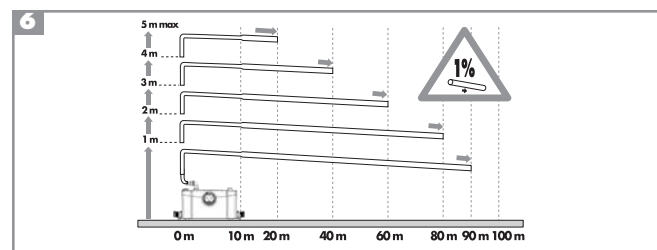

SFA

420
12.07
IND1-01

FERMÉ
CLOSED
ZU
CHIUSO
VASTDRAAIEN
CERRADO
FECHADO

STÁNGD
LUKKET
STENGT
KIINNI
ZAMKNIETET
RÖGZITETT
ЗАКРЫТО

7 suite

2^{ème} possibilité de branchement du lavabo
 2nd possibility for connection of wash basin
 Zweite Möglichkeit eines Waschtischanschlusses
 Per collegare un lavabo al vostro apparecchio
 esiste anche questa possibilità
 Tweede mogelijkheid voor aansluiting van een wastafel
 2a posibilidad de conexión del lavabo
 2º possibilidade de ligação do lavatório
 Ytterligere möjlighet till anslutning av t.ex. tvättställ
 Flere måter for tilkobling av servant
 Alternativ mulighed for tilslutning af håndvask
 Druga możliwość podłączenia umywalki
 Вторая возможность подключения умывальника