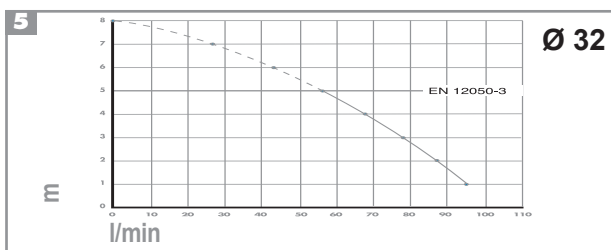

SFA

420
12.07
IND1-01

FERMÉ
CLOSED
ZU
CHIUSO
VASTDRAAIEN
CERRADO
FECHADO

STÁNGD
LUKKET
STENGT
KIINNI
ZAMKNIETET
RÖGZITETT
ЗАКРЫТО

7 suite

2^{ème} possibilité de branchement du lavabo
 2nd possibility for connection of wash basin
 Zweite Möglichkeit eines Waschtischanschlusses
 Per collegare un lavabo al vostro apparecchio
 esiste anche questa possibilità
 Tweede mogelijkheid voor aansluiting van een wastafel
 2a posibilidad de conexión del lavabo
 2º possibilidade de ligação do lavatório
 Ytterligere möjlighet till anslutning av t.ex. tvättställ
 Flere måter for tilkobling av servant
 Alternativ mulighed for tilslutning af håndvask
 Druga możliwość podłączenia umywalki
 Вторая возможность подключения умывальника