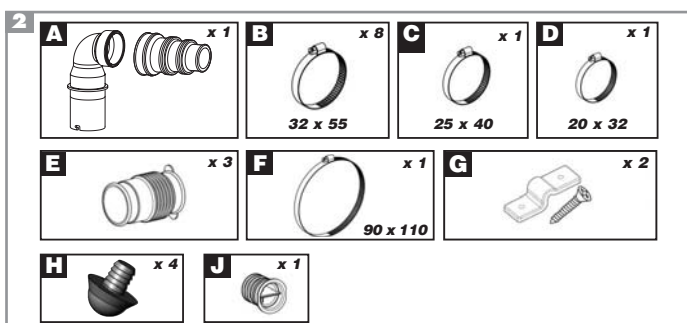

SFA

420
12.07
IND1-01

FERMÉ
CLOSED
ZU
CHIUSO
VASTDRAAIEN
CERRADO
FECHADO

STÁNGD
LUKKET
STENGT
KIINNI
ZAMKNIETET
RÖGZITETT
ЗАКРЫТО

7 suite

2^{ème} possibilité de branchement du lavabo
 2nd possibility for connection of wash basin
 Zweite Möglichkeit eines Waschtischanschlusses
 Per collegare un lavabo al vostro apparecchio
 esiste anche questa possibilità
 Tweede mogelijkheid voor aansluiting van een wastafel
 2a posibilidad de conexión del lavabo
 2º possibilidade de ligação do lavatório
 Ytterligere möjlighet till anslutning av t.ex. tvättställ
 Flere måter for tilkobling av servant
 Alternativ mulighed for tilslutning af håndvask
 Druga możliwość podłączenia umywalki
 Вторая возможность подключения умывальника