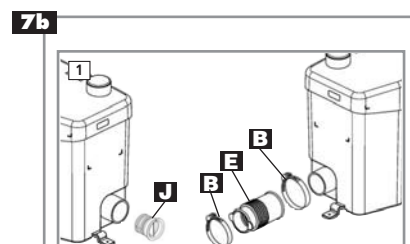

SFA

420
12.07
IND1-01

FERMÉ
CLOSED
ZU
CHIUSO
VASTDRAAIEN
CERRADO
FECHADO

STÁNGD
LUKKET
STENGT
KIINNI
ZAMKNIETET
RÖGZITETT
ЗАКРЫТО

7 suite

2^{ème} possibilité de branchement du lavabo
 2nd possibility for connection of wash basin
 Zweite Möglichkeit eines Waschtischanschlusses
 Per collegare un lavabo al vostro apparecchio
 esiste anche questa possibilità
 Tweede mogelijkheid voor aansluiting van een wastafel
 2a posibilidad de conexión del lavabo
 2º possibilidade de ligação do lavatório
 Ytterligere möjlighet till anslutning av t.ex. tvättställ
 Flere måter for tilkobling av servant
 Alternativ mulighed for tilslutning af håndvask
 Druga możliwość podłączenia umywalki
 Вторая возможность подключения умывальника