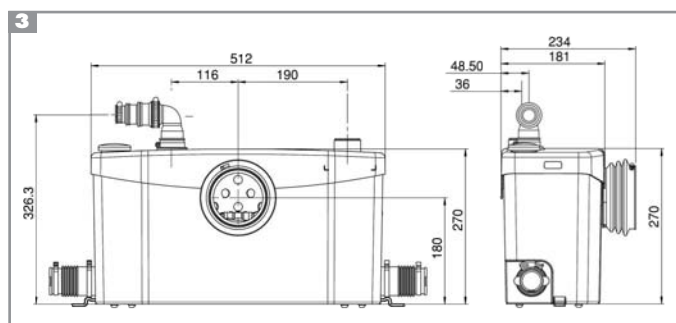

SFA

420
12.07
IND1-01

FERMÉ
CLOSED
ZU
CHIUSO
VASTDRAAIEN
CERRADO
FECHADO

STÁNGD
LUKKET
STENGT
KIINNI
ZAMKNIETET
RÖGZITETT
ЗАКРЫТО

7 suite

2^{ème} possibilité de branchement du lavabo
 2nd possibility for connection of wash basin
 Zweite Möglichkeit eines Waschtischanschlusses
 Per collegare un lavabo al vostro apparecchio
 esiste anche questa possibilità
 Tweede mogelijkheid voor aansluiting van een wastafel
 2a posibilidad de conexión del lavabo
 2º possibilidade de ligação do lavatório
 Ytterligere möjlighet till anslutning av t.ex. tvättställ
 Flere måter for tilkobling av servant
 Alternativ mulighed for tilslutning af håndvask
 Druga możliwość podłączenia umywalki
 Вторая возможность подключения умывальника