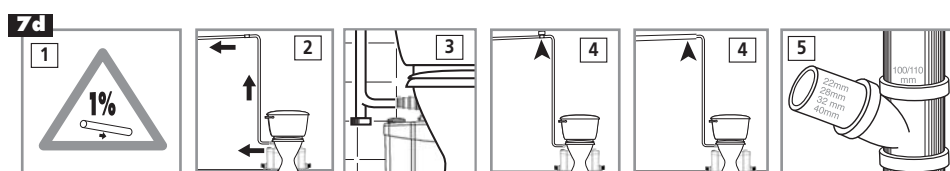

SFA

420
12.07
IND1-01

FERMÉ
CLOSED
ZU
CHIUSO
VASTDRAAIEN
CERRADO
FECHADO

STÁNGD
LUKKET
STENGT
KIINNI
ZAMKNIETET
RÖGZITETT
ЗАКРЫТО

7 suite

2^{ème} possibilité de branchement du lavabo
 2nd possibility for connection of wash basin
 Zweite Möglichkeit eines Waschtischanschlusses
 Per collegare un lavabo al vostro apparecchio
 esiste anche questa possibilità
 Tweede mogelijkheid voor aansluiting van een wastafel
 2a posibilidad de conexión del lavabo
 2º possibilidade de ligação do lavatório
 Ytterligere möjlighet till anslutning av t.ex. tvättställ
 Flere måter for tilkobling av servant
 Alternativ mulighed for tilslutning af håndvask
 Druga możliwość podłączenia umywalki
 Вторая возможность подключения умывальника